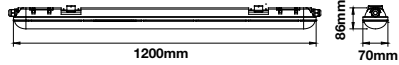

Waterproof Fittings

60W VT-160

SKU: 678 - 4000K Day White
 SKU: 679 - 6400K White

3800157632980
 3800157632997

120+ LUMENS PER WATT
SUPER EFFICIENT

- 7200** Lumens
- >80** CRI
- >0.9** PF
- 15000** On/Off
- 2.1kg** Weight