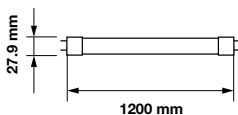

G13-T8 -Nano Plastic Tube-120CM

18W VT-121

- SKU: 653 - 3000K Warm White   3800157632041
- SKU: 654 - 4000K Day White   3800157632058
- SKU: 655 - 6400K White   3800157632065